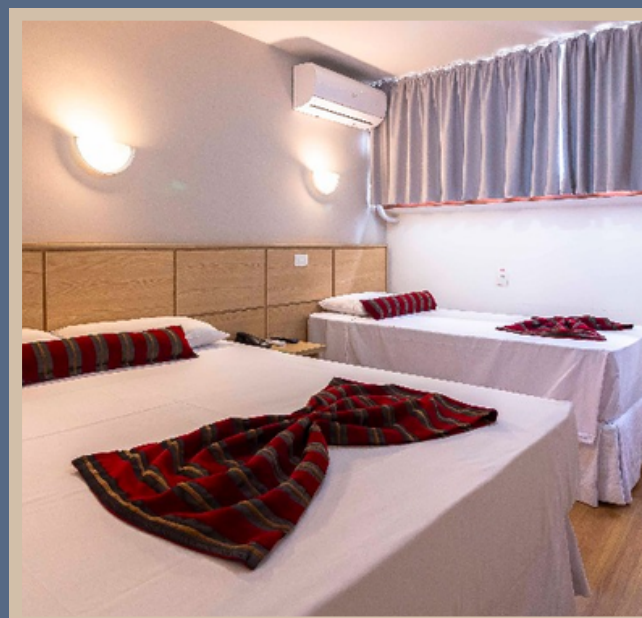

HOTEL AVM - CURITIBA
Hotel Nacional Inn

AVM

Uma nova parceria da AVM com o Hotel Nacional Inn,
que favorece o nosso associado que deseja ou
necessita vir para a capital do estado.

HOTEL NACIONAL INN

No Hotel Nacional Inn Curitiba Estação, tornamos essa experiência ainda mais memorável. Oferecemos acomodações aconchegantes, localização privilegiada perto dos principais pontos da cidade e um espaço tranquilo no hotel para quem busca total relaxamento!

Wifi

ACOMODAÇÕES ASSOCIADOS

As acomodações, possuem telefone, frigobar, tv a cabo, internet wifi, ar condicionado, secador de cabelo e banheiro privativo.

SINGLE
Diária
R\$ 115,00

DUPLO
Diária
R\$ 156,00

TRIPLO
Diária
R\$ 246,00