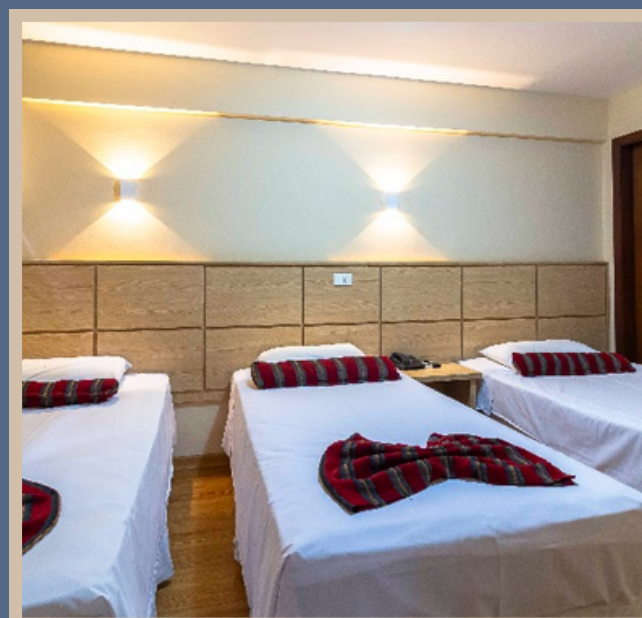

HOTEL AVM - CURITIBA
Hotel Nacional Inn

AVM

Uma nova parceria da AVM com o Hotel Nacional Inn,
que favorece o nosso associado que deseja ou
necessita vir para a capital do estado.

HOTEL NACIONAL INN

No Hotel Nacional Inn Curitiba Estação, tornamos essa experiência ainda mais memorável. Oferecemos acomodações aconchegantes, localização privilegiada perto dos principais pontos da cidade e um espaço tranquilo no hotel para quem busca total relaxamento!

Wifi

ACOMODAÇÕES ASSOCIADOS

As acomodações, possuem telefone, frigobar, tv a cabo, internet wifi, ar condicionado, secador de cabelo e banheiro privativo.

SINGLE
Diária
R\$ 115,00

DUPLO
Diária
R\$ 156,00

TRIPLO
Diária
R\$ 246,00